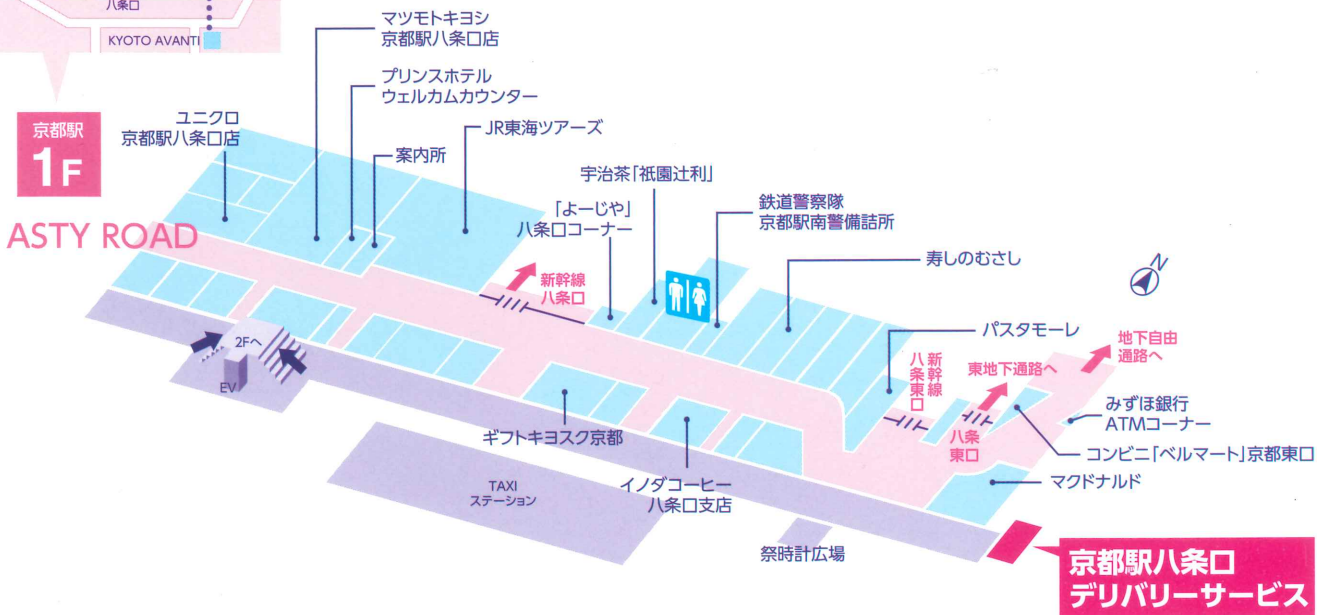

京都駅八条口デリバリーサービスをご利用いただきありがとうございました。

シーズンによってはお引取時の窓口が大変混雑します。
手荷物のお引き取りの際は時間に充分余裕を持ってお越しください。
(20時以降はお引き取りが出来なくなります。)